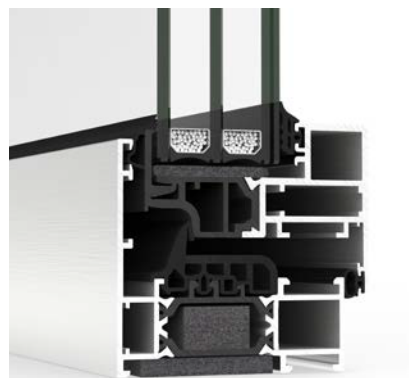

COR 70

Hoja Oculta

No es un cuadro, es una ventana. Así podemos describir la COR 70 Hoja Oculta que, al igual que la versión de 80 mm, presenta una sección vista de tan solo 66 mm y permite incorporar la manilla ARCH INVISIBLE, pudiendo ocultarse también las bisagras y la solución de drenaje. De este modo, se prescinde de cualquier elemento que rompa la armonía visual del conjunto.

Ancho (L) 1300 mm, Alto (H) 2400 mm

Herraje HD (Apertura Practicable):

Ancho (L) 1200 mm, Alto (H) 3500 mm

Peso máx. hoja

160 kg

Consultar peso y dimensiones máximas según tipología

POSIBILIDADES

HERRAJE SEGURIDAD

Minimiza el impacto estético de los componentes de la ventana.

Compatible con todos los sistemas de 70 mm de profundidad.

Incorpora una junta en la parte inferior del marco para evacuar el agua, sustituyendo las tapas de drenaje colocadas en el frente.