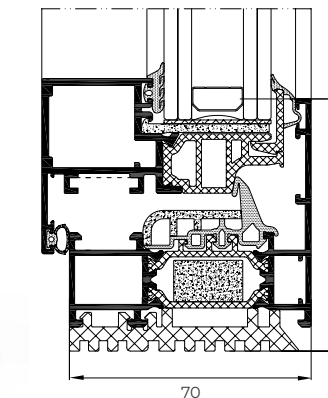

COR 70

Hoja Oculta

No es un cuadro, es una ventana. Así podemos describir la COR 70 Hoja Oculta que, al igual que la versión de 80 mm, presenta una sección vista de tan solo 66 mm y permite incorporar la manilla ARCH INVISIBLE, pudiendo ocultarse también las bisagras y la solución de drenaje. De este modo, se prescinde de cualquier elemento que rompa la armonía visual del conjunto.

Ancho (L) 1300 mm, Alto (H) 2400 mm

Herraje HD (Apertura Practicable):

Ancho (L) 1200 mm, Alto (H) 3500 mm

Peso máx. hoja

160 kg

Consultar peso y dimensiones máximas según tipología

POSIBILIDADES

HERRAJE SEGURIDAD

Minimiza el impacto estético de los componentes de la ventana.

Compatible con todos los sistemas de 70 mm de profundidad.

Incorpora una junta en la parte inferior del marco para evacuar el agua, sustituyendo las tapas de drenaje colocadas en el frente.