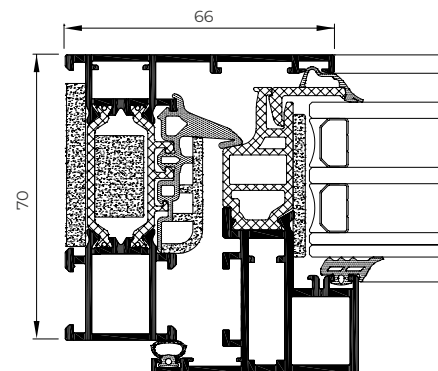

COR 70

Hoja Oculta

No es un cuadro, es una ventana. Así podemos describir la COR 70 Hoja Oculta que, al igual que la versión de 80 mm, presenta una sección vista de tan solo 66 mm y permite incorporar la manilla ARCH INVISIBLE, pudiendo ocultarse también las bisagras y la solución de drenaje. De este modo, se prescinde de cualquier elemento que rompa la armonía visual del conjunto.

Ensayo de referencia AEV 1,23 x 1,48 m / 1 hoja
Ensayo de seguridad: Ensayo de referencia 1,100 x 2,400 m / 1 hoja
Certificación DTA de laboratorio CSTB

Canal europeo

RPT

Secciones

Marco 70 mm, Hoja 70 mm

Ancho (L) 1300 mm, Alto (H) 2400 mm

Herraje HD (Apertura Practicable):

Ancho (L) 1200 mm, Alto (H) 3500 mm

Peso máx. hoja

160 kg

Consultar peso y dimensiones máximas según tipología

POSIBILIDADES

HERRAJE SEGURIDAD