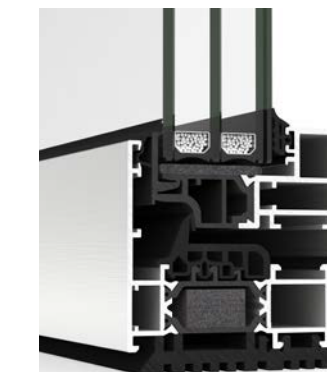

COR 70

Hoja Oculta

No es un cuadro, es una ventana. Así podemos describir la COR 70 Hoja Oculta que, al igual que la versión de 80 mm, presenta una sección vista de tan solo 66 mm y permite incorporar la manilla ARCH INVISIBLE, pudiendo ocultarse también las bisagras y la solución de drenaje. De este modo, se prescinde de cualquier elemento que rompa la armonía visual del conjunto.

HERRAJE OCULTO

MANILLA OCULTA

DRENAJE OCULTO

POSIBILIDADES DE APERTURA

Apertura interior:

Practicable
Oscilobatiente
Abatible

COR 70 HOJA OCULTA

SOLUCIÓN CON DRENAJE OCULTO

Minimiza el impacto estético de los componentes de la ventana.

Compatible con todos los sistemas de 70 mm de profundidad.

Incorpora una junta en la parte inferior del marco para evacuar el agua, sustituyendo las tapas de drenaje colocadas en el frente.

Facilita la instalación de la ventana, permitiendo colocar la base del marco sobre la propia obra.

Consultar compatibilidad CTE (Pendiente Vierteaguas)