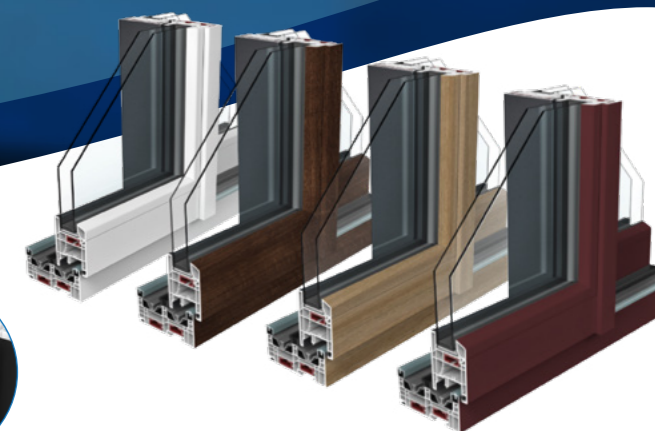

Accesibilidad

Pasar del salón al jardín o la terraza, de la manera más sencilla. Además de un deslizamiento suave y sin esfuerzos, VEKASLIDE Hi-5 ofrece una solera con apenas 30 mm, la cual dará mayor sensación de continuidad entre tus espacios, cumpliendo con la normativa PMR (personas con movilidad reducida). Además, si lo que deseas es salvar esos pocos milímetros, existe la posibilidad de instalación de un rampa.

Máxima adaptabilidad

Las características y el diseño del sistema VEKASLIDE Hi-5 lo hacen perfecto a la hora de adaptarse a todo tipo de instalaciones, ya sea obra nueva o renovación.

VEKASLIDE Hi-5 es un sistema que seduce por su **excepcional tecnología**. Proporciona el **máximo confort y suavidad** en su utilización, además de una **estética elegante**. Ideal para elementos de grandes dimensiones.