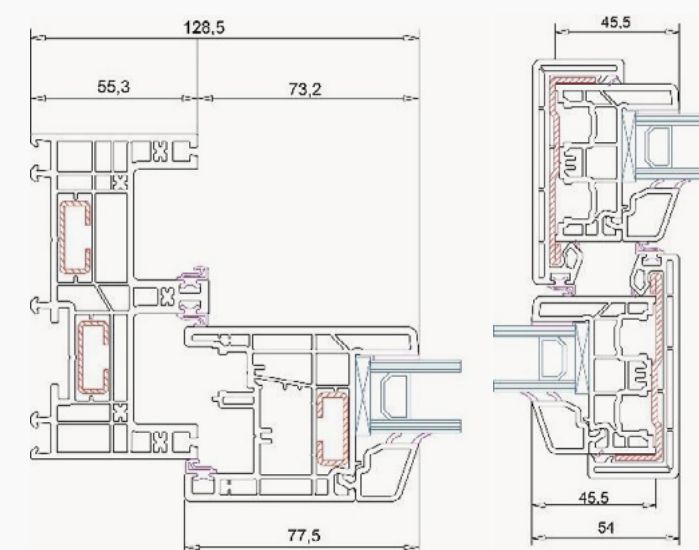

Características

- Profundidad de instalación: 108 mm
- Sección central: 54 mm
- Sistema multicámara. 7 cámaras en marco y 4 cámaras en hoja
- Doble junta de estanquidad perimetral
- Altura del junquillo: 21 mm
- Rango acristalamiento: hasta 36 mm
- Dos hojas móviles

Fácil de fabricar y de instalar

VEKASLIDE Hi-5 se fabrica e instala de manera idéntica a las ventana convencionales de PVC:

- Bastidor de marco termo soldados
- Bastidores de hoja termo soldados
- Herraje estándar con elementos de cierre específicos
- Medidas máximas 3,2 m x 2,4 m

Sistema de apertura

Descubre el interior de VEKASLIDE Hi-5

Ficha técnica | VEKASLIDE Hi-5

Ensayos*

Dimensiones	3200 mm x 2400 mm
Permeabilidad al aire	4
Estanquidad al agua	9A
Resistencia al viento	C1

Transmitancia térmica*

Dimensiones	3200 mm x 2400 mm
U_w	1,3 W/m ² K
U_g	1,1 W/m ² K

Aislamiento acústico*

Dimensiones	3200 mm x 2400 mm
R_w	hasta 38 dB*

* Vidrios hasta 36mm

Dimensiones máximas (mm)*

*Datos orientativos pendientes de contrastar con ensayos.