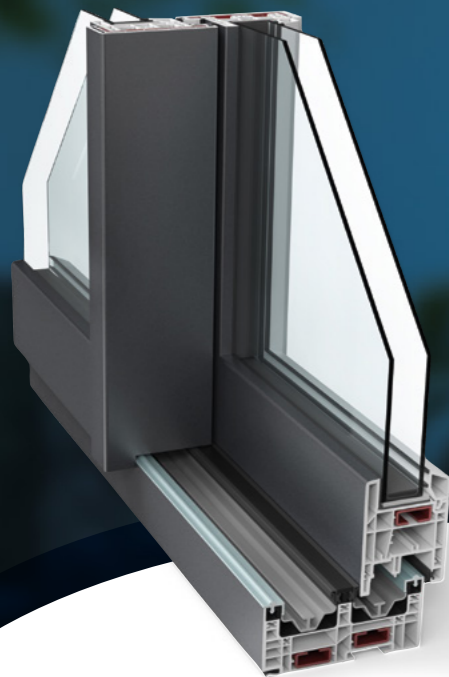

- Alto rendimiento
- Máximo confort
- Diseño y grandes dimensiones
- Compromiso con el medio ambiente
- Facilidad de producción

Este sistema consigue dimensiones de hasta 3,2 m x 2,4 m en 2 hojas con una sección central de tan solo 54 mm, sin renunciar a la estabilidad y aportando un deslizamiento suave en sus 2 hojas.

Con VEKASLIDE Hi-5 puedes conseguir un acristalamiento de hasta 36 mm con doble vidrio, alcanzando valores de aislamiento térmico de $U_w \leq 1,3 \text{ W/m}^2\text{K}$

Deslízate hacia la innovación

Diseño y grandes dimensiones

VEKASLIDE Hi-5, unifica estética y elegancia, con el máximo aporte de luz natural y un diseño moderno que se adapta a todos los ambientes.

Alcanza dimensiones de hasta 3,2 m x 2,4 m en 2 hojas, con una sección central de perfil de 54 mm.

VEKASLIDE Hi-5 aporta un deslizamiento suave y sin ningún esfuerzo gracias a sus 2 carriles sin fricción.

Permite la ventilación gracias al bloqueo intermedio de sus hojas, aumentando la seguridad del hogar.